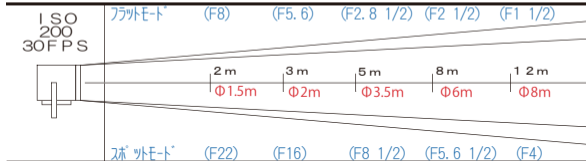

ARRI 575w HMIコンパクト

2P

価格 ¥10,500

- 外寸法 330mm (幅) × 385mm (高さ) × 290mm (奥行) (ハンドアを除く)
- 重量 7kg
- レンズ径 130mm
- ダボ直径 17φ
- 入力電圧100/200V(自動切替)

ACCESSORY

- ・延長コード(8m) ¥1,050
- ・スクリム ¥1,050
- ・XSサイズ
キミーラプラスバンク ¥5,250
- ・シャッター ¥1,050
- ・スヌート ¥2,100
- ・エリレンズ ¥5,250