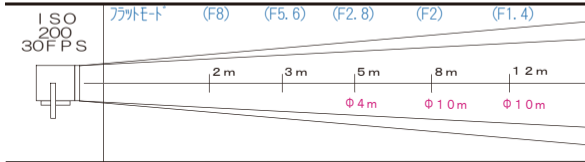

5kw ポーター

C60A

価格 ¥6,300

取り扱いに関する注意事項

灯体に付属の防爆ネットを必ず装着してご使用ください。

● ライト外寸法 730mm (幅) × 740mm (高さ) × 330mm (奥行)

● 重量 16kg ● ダボ直径 25φ ● 入力電圧 100V/200V

※球交換が必要です。