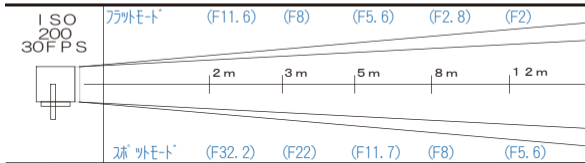

ARRI STUDIO 5kw

C60A

価格 ¥7,350

● ライト外寸法 610mm (幅) × 840mm (高さ) × 470mm (奥行)

(バンドアを除く)

● 重量 20kg ● レンズ径 310mm ● ダボ直径 25φ

● 入力電圧 100V/200V ※球交換が必要です。

ACCESSORY