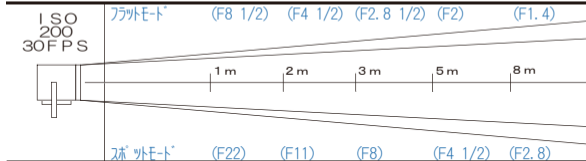

ARRI ジュニア 650w

2P

価格 ¥2,100

- ライト外寸法 210mm (幅) × 360mm (高さ) × 212mm (奥行) (バンドアを除く)
- 重量 3kg
- レンズ径 112mm
- ダボ直径 17φ
- 入力電圧 100V

ACCESSORY

- ・スクリム ¥525
- ・XSサイズ
キミーラプラスバンク
¥5,250
- ・スヌート ¥1,050