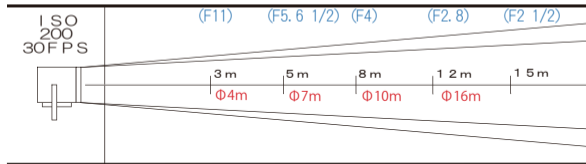

ARRI X 6kw HMI

AD100A

価格 ¥31,500 (点灯料別)

- 外寸法 800mm (幅) × 1,070mm (高さ) × 400mm (奥行) (バンドアを除く)
- 重量 37kg ● レンズ径 500mm ● ダボ直径 25φ
- ライトコード長さ 20m
- 入力電圧100/200V(自動切替)

ACCESSORY

※スクリーンは使用できません。

- スペースシルク ¥3,150
- Xドーム (2mΦ)
¥12,600