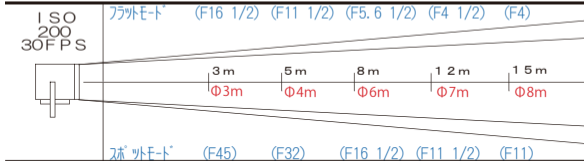

ARRI 6kw HMIコンパクト

AD100A

価格 ¥31,500 (点灯料別)

- 外寸法 700mm (幅) × 855mm (高さ) × 595mm (奥行) (バンドアを除く)
- 重量 34kg ● レンズ径 420mm ● ダボ直径 25φ
- 入力電圧100/200V(自動切替)

ACCESSORY

- ・延長コード (20m) ¥2,100
- ・スクリム ¥2,100
- ・Mサイズ
キミーラプラスバンク
¥11,550
- ・シャッター ¥3,150
- ・スヌート ¥6,300
- ・バグライト ¥31,500