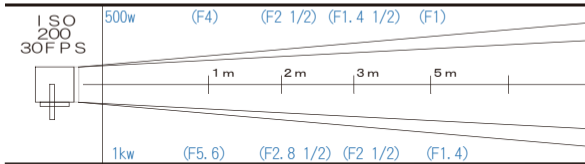

8×8アンブレライト 500w/1kw

2P
価格 ¥3,675

- 外寸法 800mm (幅) × 800mm (高さ) × 600mm (奥行)
- 重量 2kg
- ダボ直径 17φ
- 入力電圧 100V

セイフティネット付