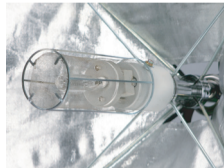

8×8アンブレライト 500w/1kw

2P
価格 ¥3,675

- 外寸法 800mm (幅) × 800mm (高さ) × 600mm (奥行)
- 重量 2kg
- ダボ直径 17φ
- 入力電圧 100V

セイフティネット付