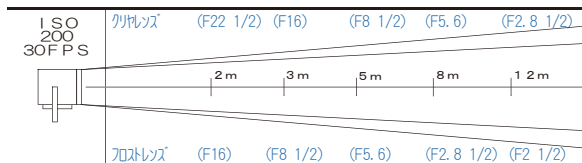

(標準装備)

- 外寸法 125mm (幅) × 200mm (高さ) × 315mm (奥行) (リフレクターを除く)
- 重量 2.2kg ● ダボ直径 17φ ● 入力電圧100/200V(自動切替)
- P 6 5 オバリフレクター 外寸法 292mm (直径) × 242mm (奥行)
- ハニカムグリッド 3枚セット付 ● スクリム付

(別発注)
¥ 2,100

- P 4 5 オバリフレクター 外寸法 300mm (直径) × 355mm (奥行)
- ハニカムグリッド 3枚セット付

(別発注)
¥ 2,100

- Psoftオバリフレクター 外寸法 515mm (直径) × 200mm (奥行)
- ハニカムグリッド 3枚セット付 ● ディフューザーフィルター付

※レンズキャップ脱着時、取り扱いには十分に注意してください。
取り付けが不十分ですと、不点灯や落下の原因になります。

1020mmアンブレラ ¥ 1,050

※バルーンは、真上/真下ふり以外では使用しないでください。
変形の原因となります。

直径50cm

バルーン ¥ 5,250

パルソフレックス

大 ¥ 5,250
800mm X 1400mm
小 ¥ 5,250
800mm X 800mm

オクトフレーム
¥ 5,250