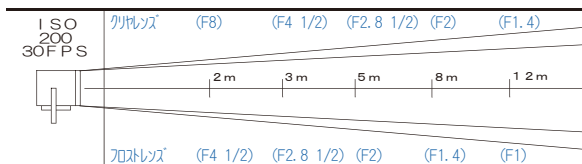

(標準装備)

- 外寸法 125mm (幅) × 200mm (高さ) × 315mm (奥行) (リフレクターを除く)
- 重量 2.2kg ● ダボ直径 17φ ● 入力電圧100/200V(自動切替)
- P 6 5 オバリフレクター 外寸法 292mm (直径) × 242mm (奥行)
- ハニカムグリッド 3枚セット付 ● スクリム付

(別発注)
¥ 2,100

- P 4 5 オバリフレクター 外寸法 300mm (直径) × 355mm (奥行)
- ハニカムグリッド 3枚セット付

(別発注)
¥ 2,100

- Psoftオバリフレクター 外寸法 515mm (直径) × 200mm (奥行)
- ハニカムグリッド 3枚セット付 ● ディフューザーフィルター付

※レンズキャップ脱着時、取り扱いには十分に注意してください。
取り付けが不十分ですと、不点灯や落下の原因になります。

1020mmアンブレラ ¥ 1,050

※バルーンは、真上/真下ふり以外では使用しないでください。
変形の原因となります。

直径50cm

バルーン ¥ 5,250

パルソフレックス

大 ¥ 5,250
800mm X 1400mm
小 ¥ 5,250
800mm X 800mm

オクトフレーム
¥ 5,250