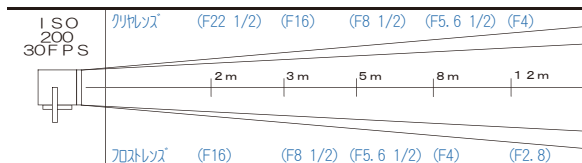

(標準装備)

- 外寸法 125mm (幅) × 200mm (高さ) × 315mm (奥行) (リフレクターを除く)
- 重量 2.2kg ● ダボ直径 17φ ● 入力電圧100/200V(自動切替)
- P 6 5 オバリフレクター 外寸法 292mm (直径) × 242mm (奥行)
- ハニカムグリッド 3枚セット付 ● スクリム付

(別発注)
¥ 2,100

- P 4 5 オバリフレクター 外寸法 300mm (直径) × 355mm (奥行)
- ハニカムグリッド 3枚セット付

(別発注)
¥ 2,100

- Psoftオバリフレクター 外寸法 515mm (直径) × 200mm (奥行)
- ハニカムグリッド 3枚セット付 ● ディフューザーフィルター付

※レンズキャップ脱着時、取り扱いには十分に注意してください。
取り付けが不十分ですと、不点灯や落下の原因になります。

1020mmアンブレラ ¥ 1,050

※バルーンは、真上/真下ふり以外では使用しないでください。
変形の原因となります。

直径50cm

バルーン ¥ 5,250

パルソフレックス

大 ¥ 5,250
800mm X 1400mm
小 ¥ 5,250
800mm X 800mm

オクトフレーム
¥ 5,250