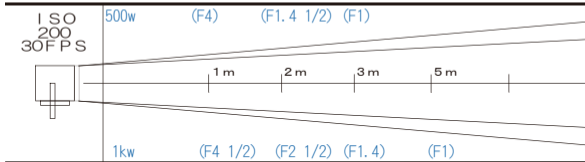

キミーランタン 500w/1kw

2P

価格 ¥3,150

- 外寸法 大 600mm (幅) × 700mm (高さ) × 600mm (奥行)
小 400mm (幅) × 450mm (高さ) × 400mm (奥行)
- 重量 大1.6kg 小1.5kg ● 入力電圧 100V

ACCESSORY

575 ユニフォーカス仕様