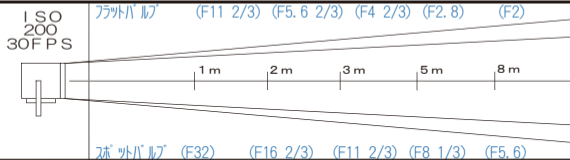

24v シネキングライト (600w)

価格 ¥1,050

- ライト外寸法 270mm (幅) × 360mm (高さ) × 290mm (奥行)
- 重量 3.5kg ● レンズ径 195mm ● ダボ直径 17φ