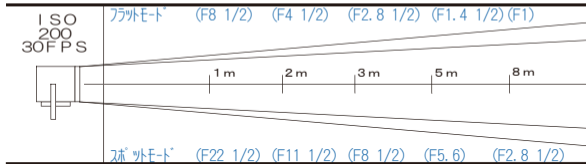

# デドライト (650w)

2P

価格 ¥8,400

- ライト外寸法 220mm (幅) × 430mm (高さ) × 270mm (奥行) (バンドアを除く)
- 重量 3.9kg
- ダボ直径 25φ
- 先球付
- 入力電圧 100V