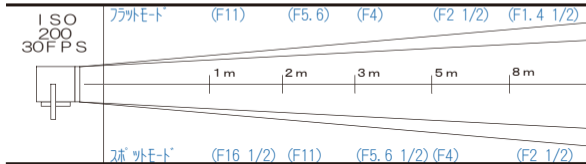

RDS HR-II (125w)

2P
価格 ¥10,500

ACCESSORY

- ライト外寸法 145mm (幅) × 270mm (高さ) × 140mm (奥行) (バンドアを除く)
- 重量 1.2kg ● レンズ径 77mm ● ダボ直径 17φ
- 入力電圧 AC : 100/200V (自動切替) / DC : 24V

RDS AC/DC バラスト