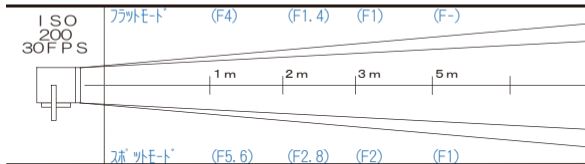

200w k-1

2P

価格 ¥1,050

- ライト外寸法 100mm (幅) ×185mm (高さ) ×150mm (奥行) (バンドアを除く)
- 重量 1.5kg
- レンズ径 75mm
- ダボ直径 17φ
- 入力電圧100V