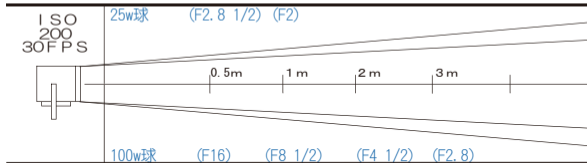

クリプトン36

2P

価格 ¥ 8,400

- ライト外寸法 690mm (幅) × 680mm (高さ) × 140mm (奥行)
- 重量 13kg ● ダボ直径 17φ ● 入力電圧 100V