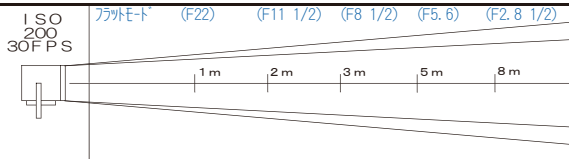

200w Kobold 6灯フレーム

2P
価格 ¥52,500

ACCESSORY

- ライト外寸法 1,000mm (幅) × 1,240mm (高さ) × 200mm (奥行)
- 重量 30kg ● レンズ径 120mm ● ダボ直径 25φ
- 入力電圧 AC : 100/200V(自動切替) ● 防滴HMIライト

ダウンライトアダプター

¥5,250

裏

レンズセット