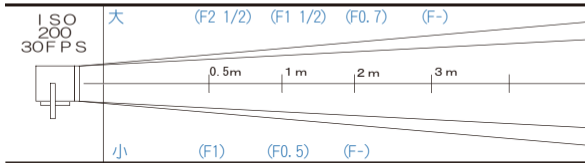

LEDリニアパネル

2P

価格 ¥12,600

大

- ライト外寸法
410mm (幅) × 280mm (高さ)
× 22mm (奥行)

- 重量 500g

小

- ライト外寸法
205mm (幅) × 95mm (高さ)
× 18mm (奥行)

- 重量 150g

- パワーサプライ外寸法 160mm (幅) × 110mm (高さ) × 290mm (奥行)
- 重量 1.8kg
- ライトコード長さ 4.2m
- 入力電圧 100V