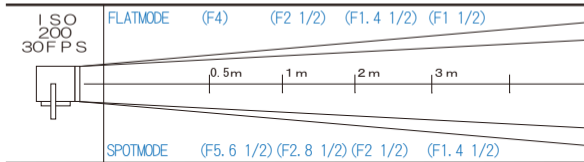

LED LITEPANELS 1 x 1

2P

価格 ¥5,250

- 外寸法 350mm (幅) × 465mm (高さ) × 55mm (奥行)
- 重量 2kg ● 入力電圧 100V