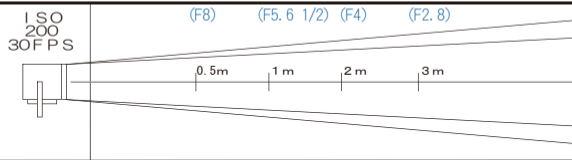

LED LITEPANELS 2x2

2P

価格 ¥21,000

- 外寸法 745mm (幅) × 885mm (高さ) × 160mm (奥行)
- 重量 13kg ● 入力電圧 100V