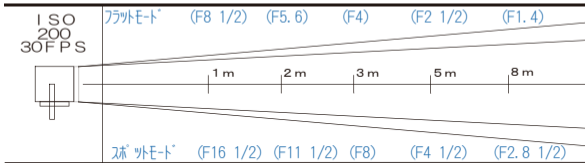

# ローウェル1kw

2P

価格 ¥2,100

- ライト外寸法 235mm (幅) × 200mm (高さ) × 170mm (奥行) (バンドアを除く)
- 重量 2kg ● ダボ直径 17φ
- 入力電圧 100V