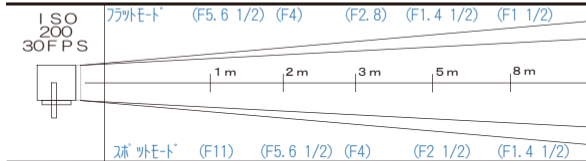

ローウェル250wフ°ロライト

2P

価格 ¥ 6,300

ACCESSORY

・キミラ / レンズセット

- ライト外寸法 93mm (幅) × 185mm (高さ) × 120mm (奥行) (バンドアを除く)
- 重量 1.1kg ● ダボ直径 17φ ● 3台 1set
- 入力電圧 100V