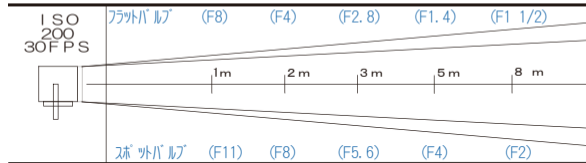

# PAR36

2P

価格 ¥1,575

- ライト外寸法 165mm (幅) × 280mm (高さ) × 350mm (奥行)
- 重量 2kg ● レンズ径 100mm ● ダボ直径 17φ
- 入力電圧 100V
- ランプ 500w (ナロー・ベリナロー・ミディアム)