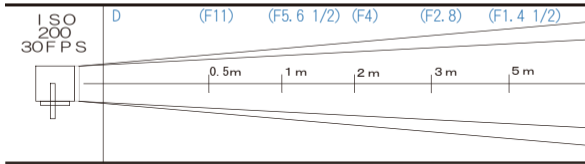

ParaBeam

2P

価格 ¥10,500

- ライト外寸法 610mm (幅) × 610mm (高さ) × 155mm (奥行)
- ライト重量 6kg ● ダボ直径 25φ
- 入力電圧 100V /2.1A

ACCESSORY

・ルーパー ¥1,050

灯体裏側

DMXコントロール