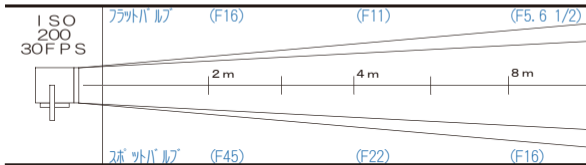

ARRI ルビーセブ 7kw/3.5kw

AD100A

価格 ¥12,600

- ライト外寸法 910mm (幅) × 890mm (高さ) × 340mm (奥行)
- 重量 27kg ● レンズ径 185mm × 7 ● ダボ直径 25φ
- 入力電圧 100V/200V ※球交換が必要です。(リモコン/100V only)
- ランプ 1kw/500w (ベリーナロー・ナロー・ミディアム)