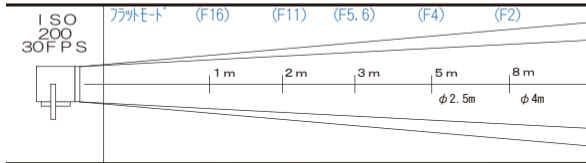

SOUCE FOUR 26° (575w)

2P

価格 ¥6,300

- ライト外寸法 260mm (幅) × 350mm (高さ) × 510mm (奥行)
- 重量 7kg ● レンズ径 110mm ● ダボ直径 17φ
- 入力電圧 100V

ACCESSORY

- レンズ (別料金)
- 1 0° ¥5,250
- 1 9° ¥3,150
- 3 6° ¥3,150
- 5 0° ¥3,150