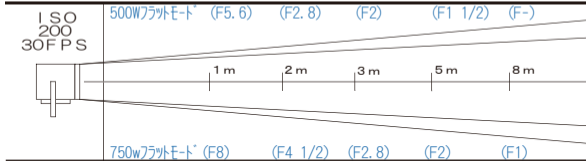

トーターライト 500w/750w

2P

価格 ¥2,100

取り扱いに関する注意事項

灯体に付属の網を必ず装着してご使用ください。

- ライト外寸法 290mm (幅) × 75mm (高さ) × 50mm (奥行) (バンドアを含む)
- 重量 0.5kg ● ダボ直径 17φ
- 入力電圧100V