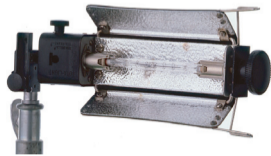

トーターライト 500w/750w

2P

価格 ¥2,100

取り扱いに関する注意事項

灯体に付属の網を必ず装着してご使用ください。

- ライト外寸法 290mm (幅) × 75mm (高さ) × 50mm (奥行) (バンドアを含む)
- 重量 0.5kg ● ダボ直径 17φ
- 入力電圧100V