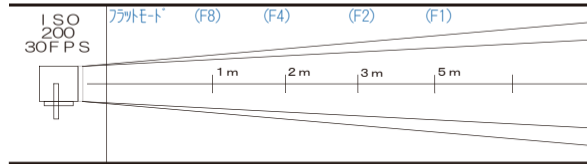

ツープーム

2P

価格 ¥1,050

- ライト外寸法 55mm (幅) × 120mm (高さ) × 120mm (奥行)
- 重量 0.5kg ● レンズ径 55mm ● 入力電圧100V