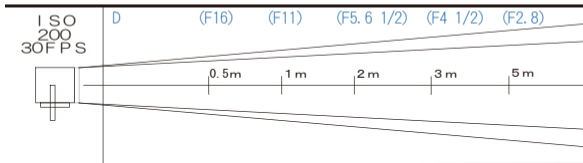

VistaBeam600

2P

価格 ¥13,650

- ライト外寸法 1,000mm (幅) × 1,140mm (高さ) × 200mm (奥行)
- ライト重量 21.2kg ● ダボ直径 25φ
- 入力電圧 100V / 11A

※ランプ交換時、ピン折れに注意してください。また、サイドカバーで手を切らないようにご注意ください。

ACCESSORY

・ルーバー ¥1,050

灯体裏側

DMXコントロール