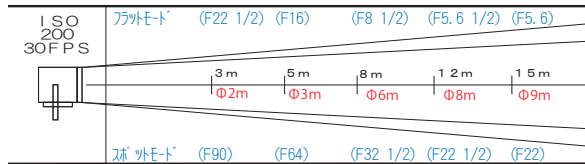

ARRI 12kw HMI

AD100A

価格 ¥52,500 (点灯料別)

- 外寸法 800mm (幅) × 935mm (高さ) × 660mm (奥行) (バンドアを除く)
- 重量 62kg
- レンズ径 510mm
- ダボ直径 29φ
- 入力電圧200V

ACCESSORY

- ・延長コード(20m) ¥2,100
- ・スクリム ¥2,100
- ・Lサイズ
キミーラプラスバンク
¥11,550
- ・シャッター ¥3,150
- ・スヌート ¥8,400