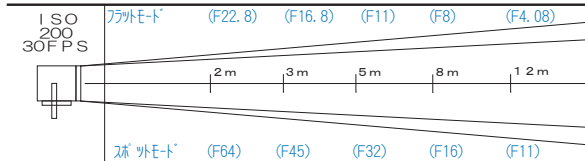

ARRI STUDIO 12kw

AD100A

価格 ¥13,650

- ライト外寸法 710mm (幅) × 850mm (高さ) × 630mm (奥行)
(バンドアを除く)
- 重量 27kg
- レンズ径 420mm
- ダボ直径 25φ
- 入力電圧 100V/200V ※球交換が必要です。

ACCESSORY

- ・スクリム ¥2,100
- ・Mサイズ
キミーラプラスバンク
¥11,550
- ・シャッター ¥3,150
- ・スヌート ¥3,150
- ・バグOライト ¥31,500