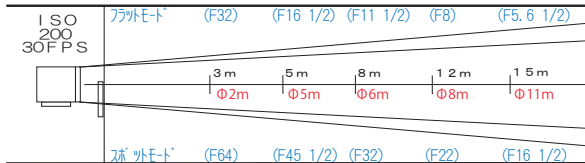

ARRI 18kw MAME HMI

AD100A

価格 ¥84,000 (点灯料別)

- 外寸法 1160mm (幅) × 1120mm (高さ) × 850mm (奥行) (バンドアを除く)
 - 重量 76kg
 - レンズ径 625mm
 - ダボ直径 29φ
 - 入力電圧200V
- ※90°真下ふり可能!!

ACCESSORY

- ・延長コード(20m) ¥2,625
- ・スクリム ¥2,625
- ・SLサイズ
キミーラプラスバンク
¥13,650
- ・シャッター ¥5,250