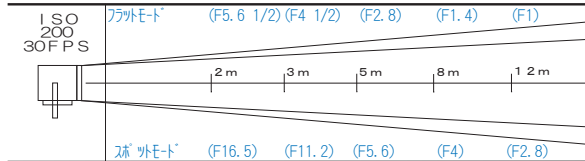

ARRI STUDIO 1kw

2P

価格 ¥3,150

- ライト外寸法 430mm (幅) × 560mm (高さ) × 330mm (奥行) (バンドアを除く)
- 重量 7.8kg ● レンズ径 180mm ● ダボ直径 17φ
- 入力電圧 100V/200V ※球交換が必要です。

ACCESSORY

- ・スクリム ¥1,575
- ・Sサイズ
キミーラプラスバンク ¥7,350
- ・シャッター ¥1,050
- ・スヌート ¥1,050

※上記アクセサリは
1.2KCPと同じです。