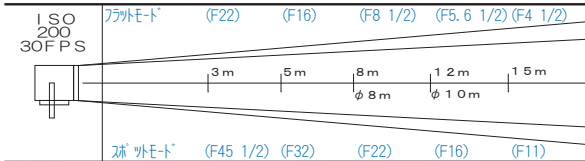

ARRI 24kw

AD100A

価格 ¥52,500

- ライト外寸法 1,000mm (幅) × 1,200mm (高さ) × 820mm (奥行)
(バンドアを除く)
- 重量 66kg
- レンズ径 625mm
- ダボ直径 29φ
- 入力電圧 200V

ACCESSORY

- ・延長コード (20m) ¥2,625
- ・スクリム ¥2,625
- ・SLサイズ
キミーラプラスバンク
¥13,650
- ・シャッター ¥5,250