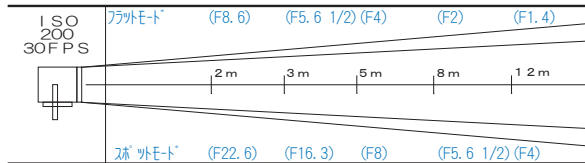

ARRI STUDIO 2kw

C30A

価格 ¥4,200

- ライト外寸法 550mm (幅) × 800mm (高さ) × 410mm (奥行) (バンドアを除く)
- 重量 13.5kg ● レンズ径 250mm ● ダボ直径 25φ
- 入力電圧 100V/200V ※球交換が必要です。

ACCESSORY

- ・スクリム ¥1,575
- ・Sサイズ
キミーラプラスバンク
¥7,350
- ・シャッター ¥2,100
- ・スヌート ¥2,100

※上記アクセサリは
2.5KCPと同じです。