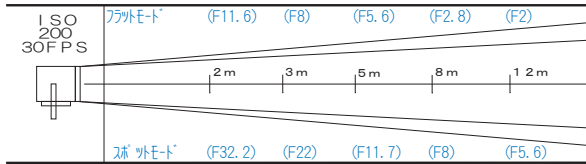

# ARRI STUDIO 5kw

C60A

価格 ¥7,350

- ライト外寸法 610mm (幅) × 840mm (高さ) × 470mm (奥行)  
(ハンドアを除く)
- 重量 20kg
- レンズ径 310mm
- ダボ直径 25φ
- 入力電圧 100V/200V ※球交換が必要です。