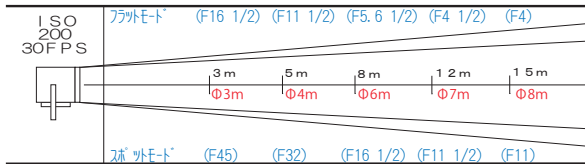

ARRI 6kw HMIコンパクト

AD100A

価格 ¥31,500 (点灯料別)

- 外寸法 700mm (幅) × 855mm (高さ) × 540mm (奥行) (バンドアを除く)
- 重量 34kg
- レンズ径 420mm
- ダボ直径 25φ
- 入力電圧100/200V(自動切替)

ACCESSORY

- ・延長コード (20m) ¥2,100
- ・スクリム ¥2,100
- ・Mサイズ
キミーラプラスバンク
¥11,550
- ・シャッター ¥3,150
- ・スヌート ¥6,300
- ・バグライト ¥31,500