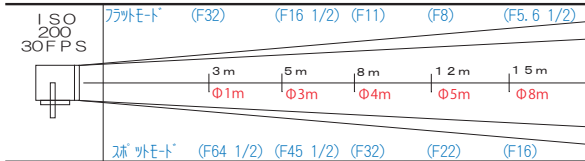

# LTM 12kw HMI

AD100A

価格 ¥52,500 (点灯料別)

- 外寸法 710mm (幅) × 1,200mm (高さ) × 570mm (奥行) (バンドアを除く)
- 重量 42kg
- レンズ径 470mm
- ダボ直径 25φ
- 入力電圧 200V