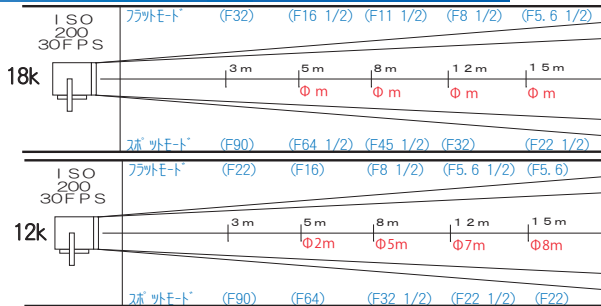

## ACCESSORY

- 外寸法 860mm (幅) × 1,170mm (高さ) × 735mm (奥行) (バンドアを除く)
- 重量 65kg
- レンズ径 630mm
- ダボ直径 29φ
- 入力電圧200v
- ・スクリム ¥2,625
- ・SLサイズ  
キミーラプラスバンク  
¥13,650