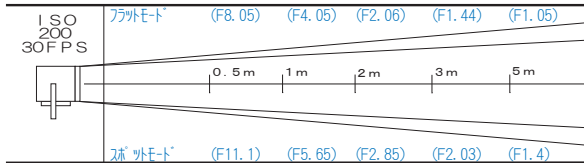

# ARRI ジュニア 150w

2P

価格 ¥1,575

- ライト外寸法 135mm (幅) × 200mm (高さ) × 165mm (奥行) (バンドアを除く)
- 重量 1kg ● レンズ径 50mm ● ダボ直径 17φ
- 入力電圧 100V