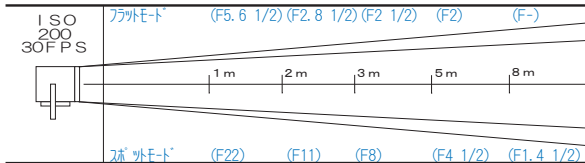

ARRI ジュニア 300w

2P

価格 ¥1,575

- ライト外寸法 200mm (幅) × 300mm (高さ) × 190mm (奥行) (バンドアを除く)
- 重量 1.2kg
- レンズ径 80mm
- ダボ直径 17φ
- 入力電圧 100V

ACCESSORY

- ・スクリム ¥525
- ・XSサイズ
キミーラプラスバンク ¥5,250
- ・スヌート ¥1,050