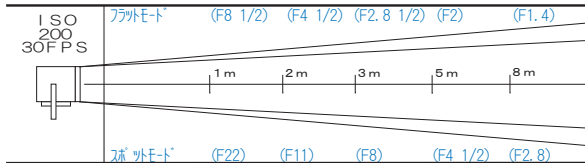

ARRI ジュニア 650w

2P
価格 ¥2,100

- ライト外寸法 210mm (幅) × 360mm (高さ) × 212mm (奥行) (ハンドアを除く)
- 重量 3kg
- レンズ径 112mm
- ダボ直径 17φ
- 入力電圧 100V

ACCESSORY

- ・スクリム ¥525
- ・XSサイズ
キミーラプラスバンク ¥5,250
- ・スヌート ¥1,050