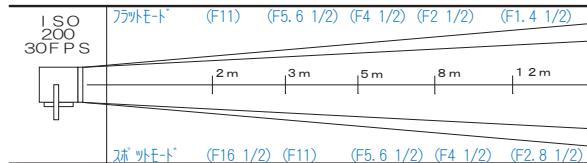

ARRI クォーツ 2kw

C30A

価格 ¥4,200

- ライト外寸法 280mm (幅) × 330mm (高さ) × 310mm (奥行) (バンドアを除く)
- 重量 4kg ● ダボ直径 17φ