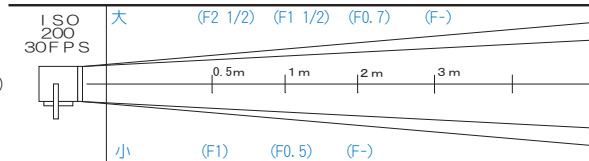

LEDリニアパネル

2P

価格 ¥12,600

大

- ライト外寸法
410mm (幅) × 280mm (高さ)
× 22mm (奥行)

- 重量 500g

小

- ライト外寸法
205mm (幅) × 95mm (高さ)
× 18mm (奥行)

- 重量 150g

- パワーサプライ外寸法 160mm (幅) × 110mm (高さ) × 290mm (奥行)
- 重量 1.8kg
- ライトコード長さ 4.2m
- 入力電圧 100V