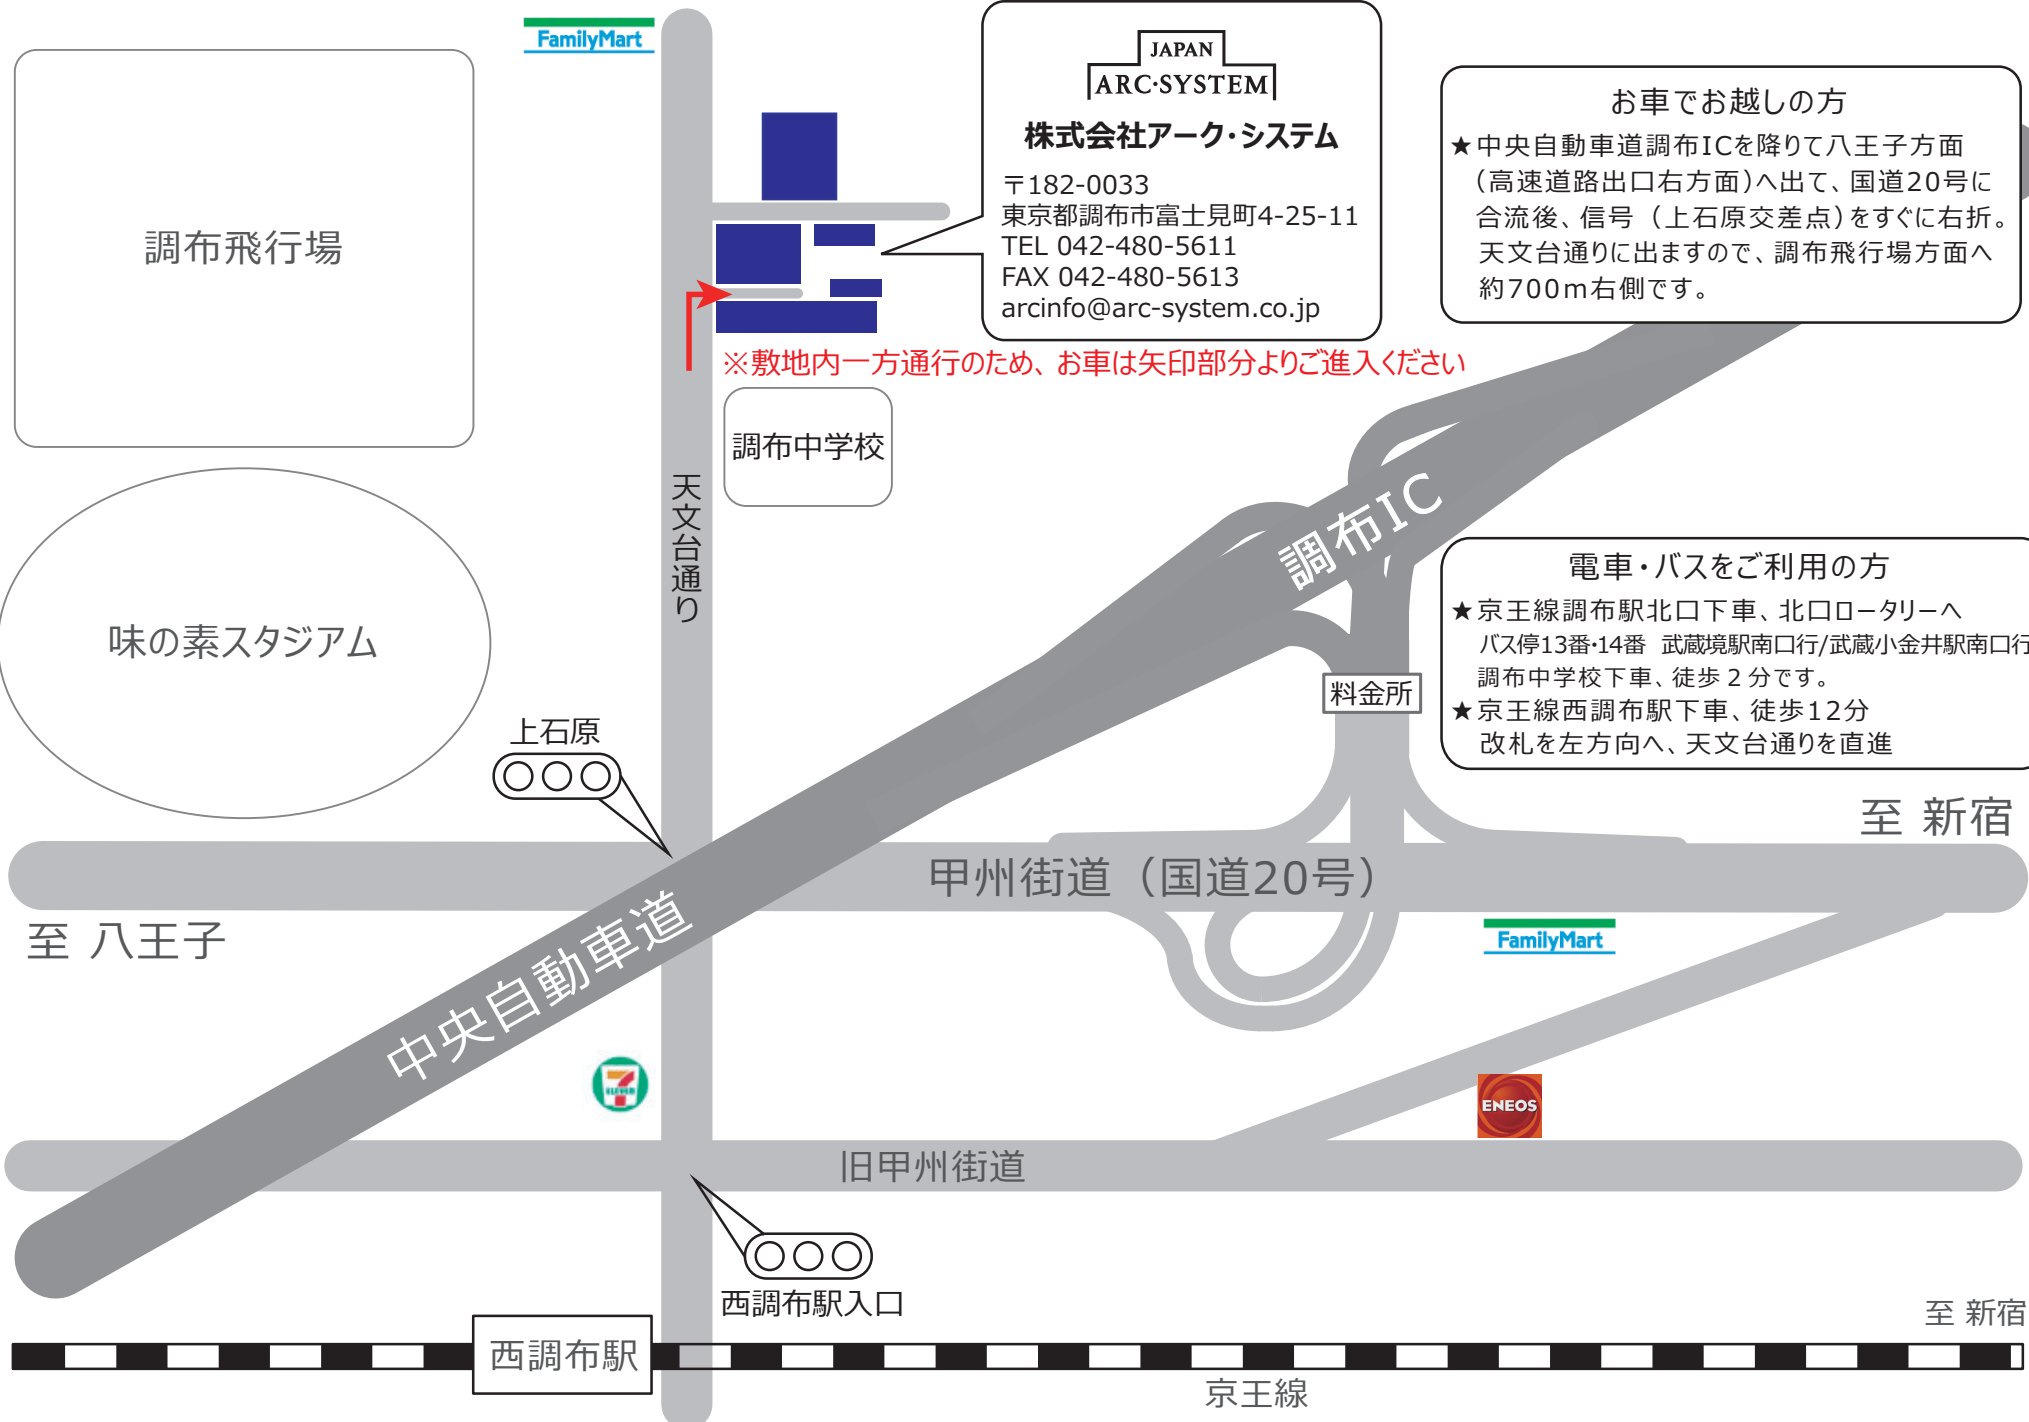

お車でお越しの方
★中央自動車道調布ICを降りて八王子方面
(高速道路出口右方面)へ出て、国道20号に
合流後、信号(上石原交差点)をすぐに右折。
天文台通りに出ますので、調布飛行場方面へ
約700m右側です。

JAPAN
ARC-SYSTEM
株式会社アーク・システム
〒182-0033
東京都調布市富士見町4-25-11
TEL 042-480-5611
FAX 042-480-5613
arcinfo@arc-system.co.jp

電車・バスをご利用の方
★京王線調布駅北口下車、北口ロータリーへ
バス停13番・14番 武蔵境駅南口行/武蔵小金井駅南口行
調布中学校下車、徒歩2分です。
★京王線西調布駅下車、徒歩12分
改札を左方向へ、天文台通りを直進

※敷地内一方通行のため、お車は矢印部分よりご進入ください

調布飛行場

味の素スタジアム

FamilyMart

天文台通り

調布中学校

調布IC

料金所

甲州街道 (国道20号)

FamilyMart

ENEOS

旧甲州街道

西調布駅入口

西調布駅

京王線

至 八王子

至 新宿

至 新宿