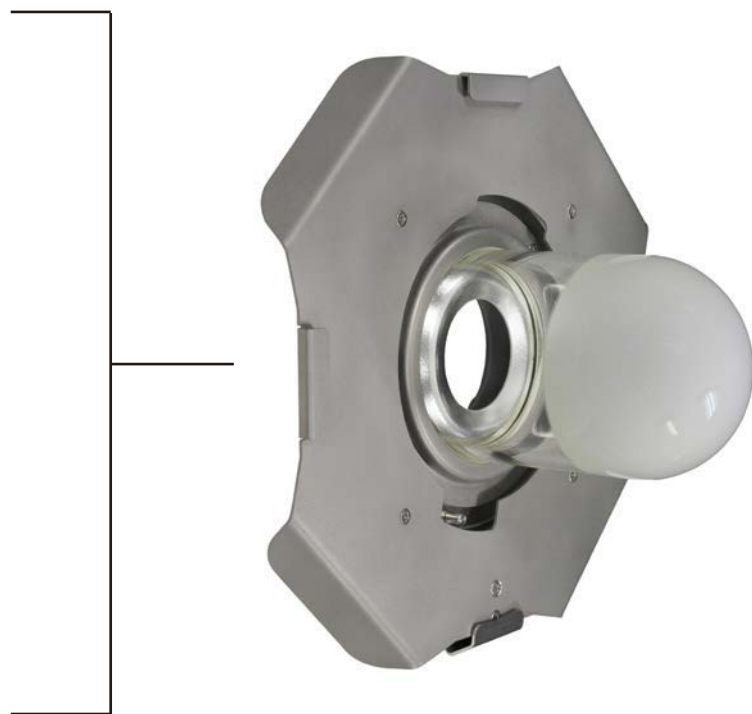

# コボルトブロンアダプターで使用可能なリフレクター一覧

P45 リフレクター

P65 リフレクター

P70 リフレクター

P ソフトリフレクター

コボルトブロンアダプターを取り付ける際は標準のリフレクターを取り外してください。

注意点：コボルトブロンアダプターを取り付けるとコボルトは防滴・防塵ではなくなります。取り扱いに十分ご注意ください。